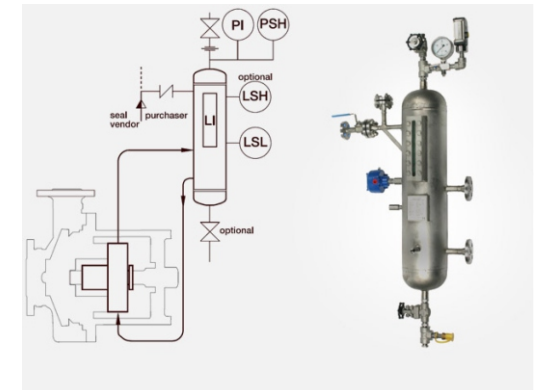

Tanque de Lubricación

- Tanque tipo aceitera de 1/2 litro

- Tanque de lubricación externo para cartucho doble, capacidad de tanque 9 litros.